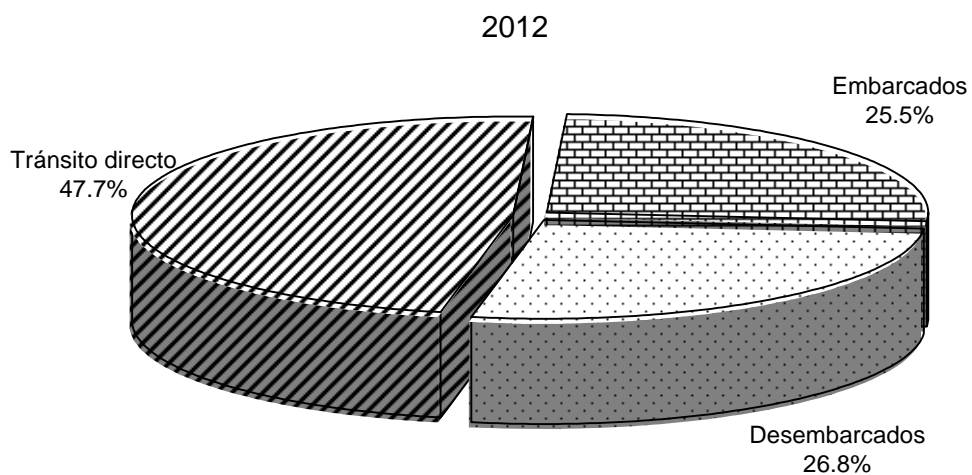

MOVIMIENTO AÉREO INTERNACIONAL DE PASAJEROS REGISTRADOS EN EL
AEROPUERTO INTERNACIONAL DE TOCUMEN: AÑOS 2012 Y 2013

Total de pasajeros: 6,992,169 = 100%

Total de pasajeros: 7,636,429 = 100%