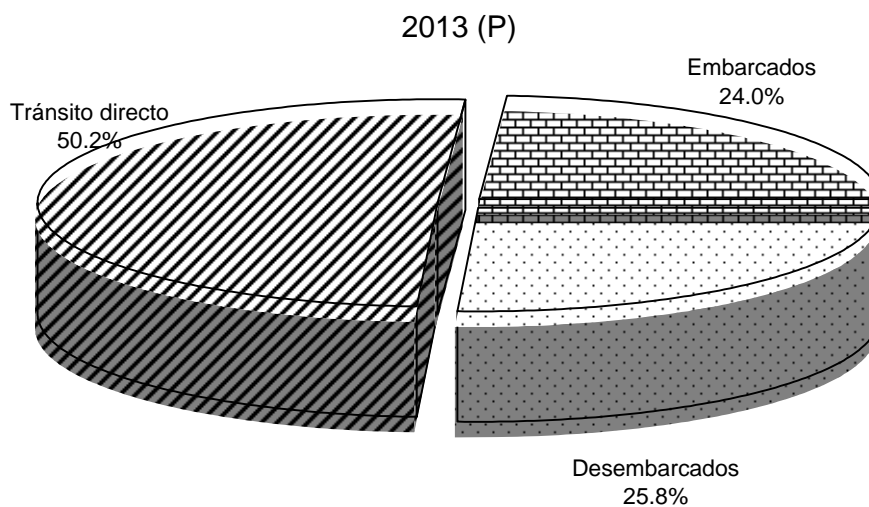

MOVIMIENTO AÉREO INTERNACIONAL DE PASAJEROS REGISTRADOS EN EL
AEROPUERTO INTERNACIONAL DE TOCUMEN: AÑOS 2012 Y 2013

Total de pasajeros: 6,992,169 = 100%

Total de pasajeros: 7,636,429 = 100%